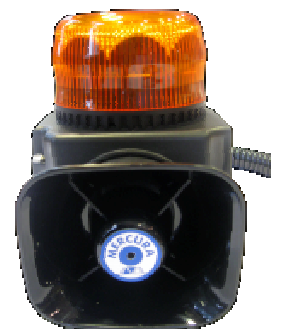

CSP

Combiné de Signalisation Portatif

Habillage ABS couleur Noir mat

Combiné portatif Haut-Parleur et sirène 115 db
Tonalités disponibles : Pompiers, Police, Gendarmerie,
SAMU (HMH), Ambulance (ASA)

Prise allume cigare avec cordon spiralé.

Télécommande 2 touches - Feu bleu seul / Feu bleu +
Sirène / Commande sirène Jour/nuit.

Gyroled® bleu homologué R65 mode rotatif à éclat
catégorie B

Gyroled® orange homologué pour voirie, tonalité ASA

Existe en deux versions, classe I ou classe II (2 étages
de leds)

Embase magnétique

Alimentation : 12V

Dimensions en mm: (hxlxL) 179 x 130 x 170

Poids : 1,6 Kg

Les données ci-dessus sont fournies à titre d'information et sont indicatives. Ces informations sont susceptibles de modification à tout moment et sans préavis.